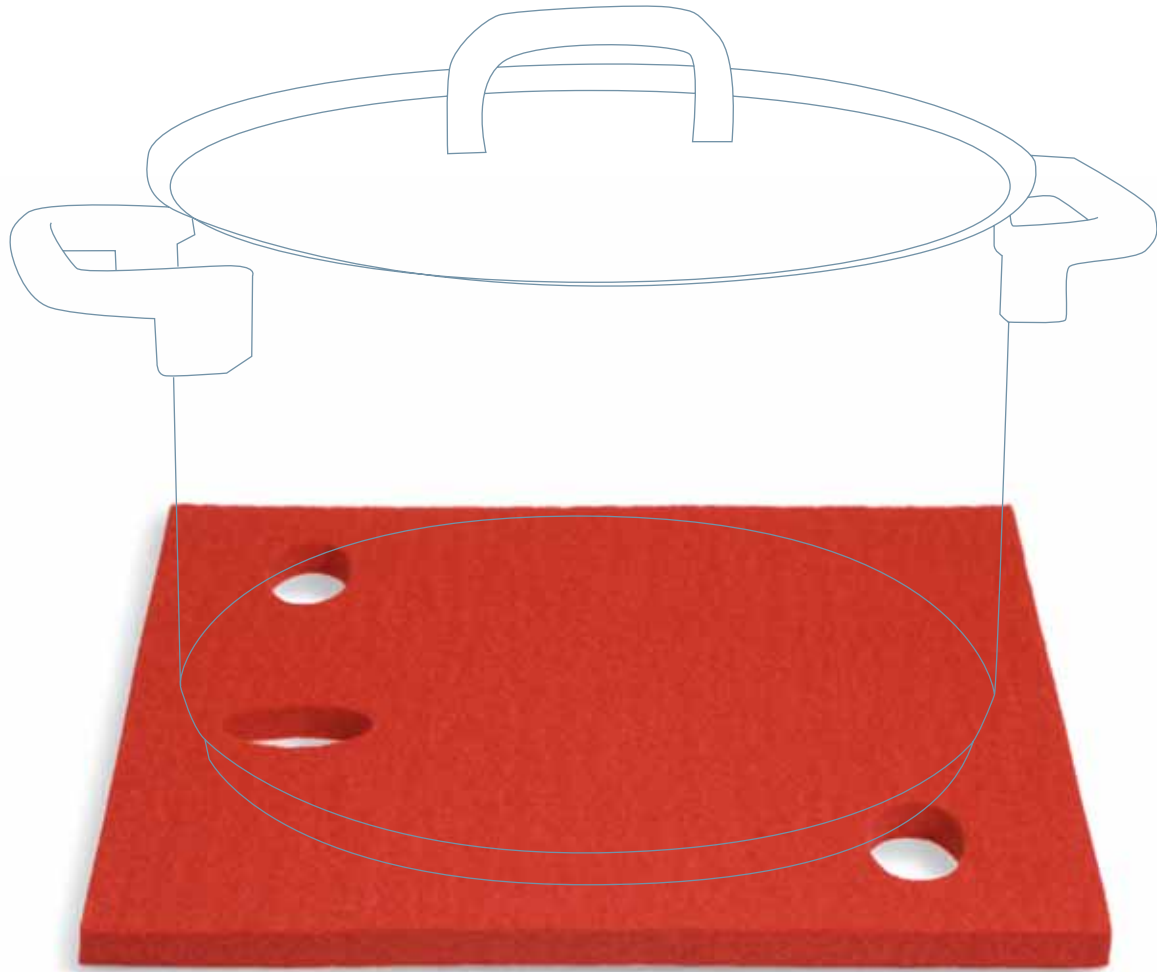

# Table Top

by Verso Design

Polku Rinki  
Kivi Kukka  
Setti Kukka

Polku place mat

Polku table mat / runner

Polku table mat

Polku pot holder

# Polku

The Polku table top series includes place mats, table mats, runners and pot holders made of felt.

Polku place mat 43 x 32 x 0,3 cm (P32)

Polku table mat 60 x 20 x 0,8 cm (U60)  
Polku runner 60 x 20 x 0,3 cm (P60)

Polku table mat  
20 x 20 x 0,8 cm (U20)

Polku pot holder  
20 x 20 x 0,3 cm (L20)

# Kivi

The Kivi table top series includes place mats, large and small table mats, pot holders and coasters made of felt.

Kivi place mat  
45 x 35 x 0,3 cm (PK0)

Kivi table mat  
19 x 30 x 0,8 cm (UK2)

Kivi table mat  
20 x 20 x 0,8 cm (UK1)