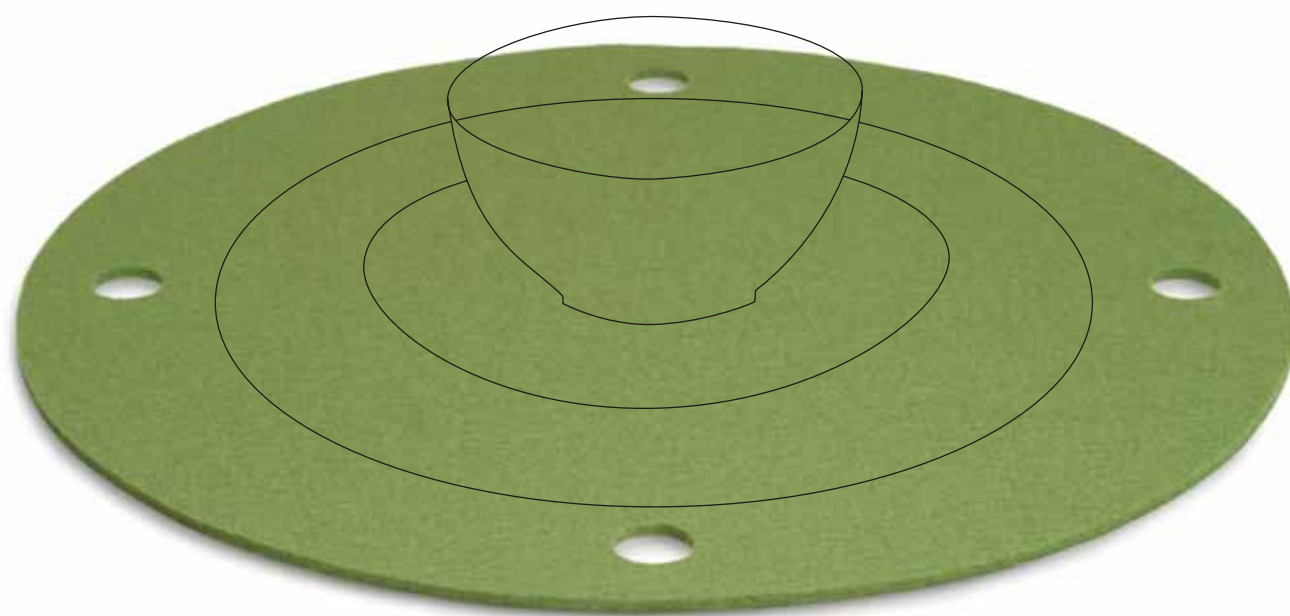

# Polku

The Polku table top series includes place mats, table mats, runners and pot holders made of felt.

Polku place mat 43 x 32 x 0,3 cm (P32)

Polku table mat 60 x 20 x 0,8 cm (U60)  
Polku runner 60 x 20 x 0,3 cm (P60)

Polku table mat  
20 x 20 x 0,8 cm (U20)

Polku pot holder  
20 x 20 x 0,3 cm (L20)

# Kivi

The Kivi table top series includes place mats, large and small table mats, pot holders and coasters made of felt.

Kivi place mat  
45 x 35 x 0,3 cm (PK0)

Kivi table mat  
19 x 30 x 0,8 cm (UK2)

Kivi table mat  
20 x 20 x 0,8 cm (UK1)

# Kukka

The Kukka table top series includes place mats, table mats and coasters made of felt.

Kukka place mat  
Ø 35 x 0,3 cm (PFO)

Kukka table mat  
Ø 21 x 0,8 cm (UFO)

Kukka coaster  
4 pcs Ø 9,5 x 0,3 cm (CFO)  
8 pcs in a rack Ø 9,5 x 0,3 cm (CWF8)  
12 pcs in a rack Ø 9,5 x 0,3 cm (CWF12)