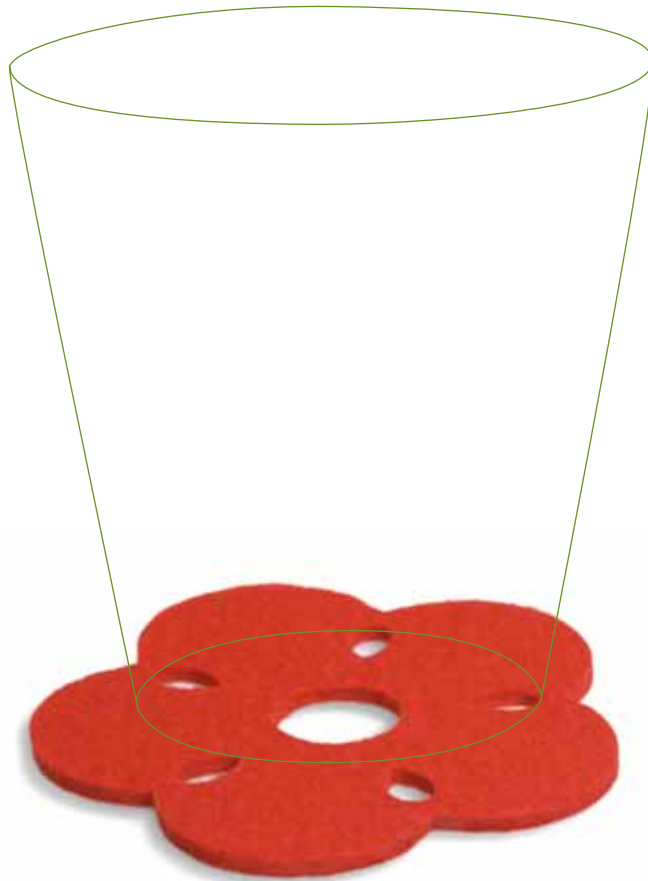

# Kivi

The Kivi table top series includes place mats, large and small table mats, pot holders and coasters made of felt.

Kivi place mat  
45 x 35 x 0,3 cm (PK0)

Kivi table mat  
19 x 30 x 0,8 cm (UK2)

Kivi table mat  
20 x 20 x 0,8 cm (UK1)

Kivi pot holder  
20 x 20 x 0,3 cm (LK0)

Kivi coaster 4 pcs  
8,5 x 10,5 x 0,3 cm (CK0)

Kukka place mat

Kukka table mat

Kukka coaster

# Kukka

The Kukka table top series includes place mats, table mats and coasters made of felt.

Kukka place mat  
Ø 35 x 0,3 cm (PFO)

Kukka table mat  
Ø 21 x 0,8 cm (UFO)

Kukka coaster  
4 pcs Ø 9,5 x 0,3 cm (CFO)  
8 pcs in a rack Ø 9,5 x 0,3 cm (CWF8)  
12 pcs in a rack Ø 9,5 x 0,3 cm (CWF12)